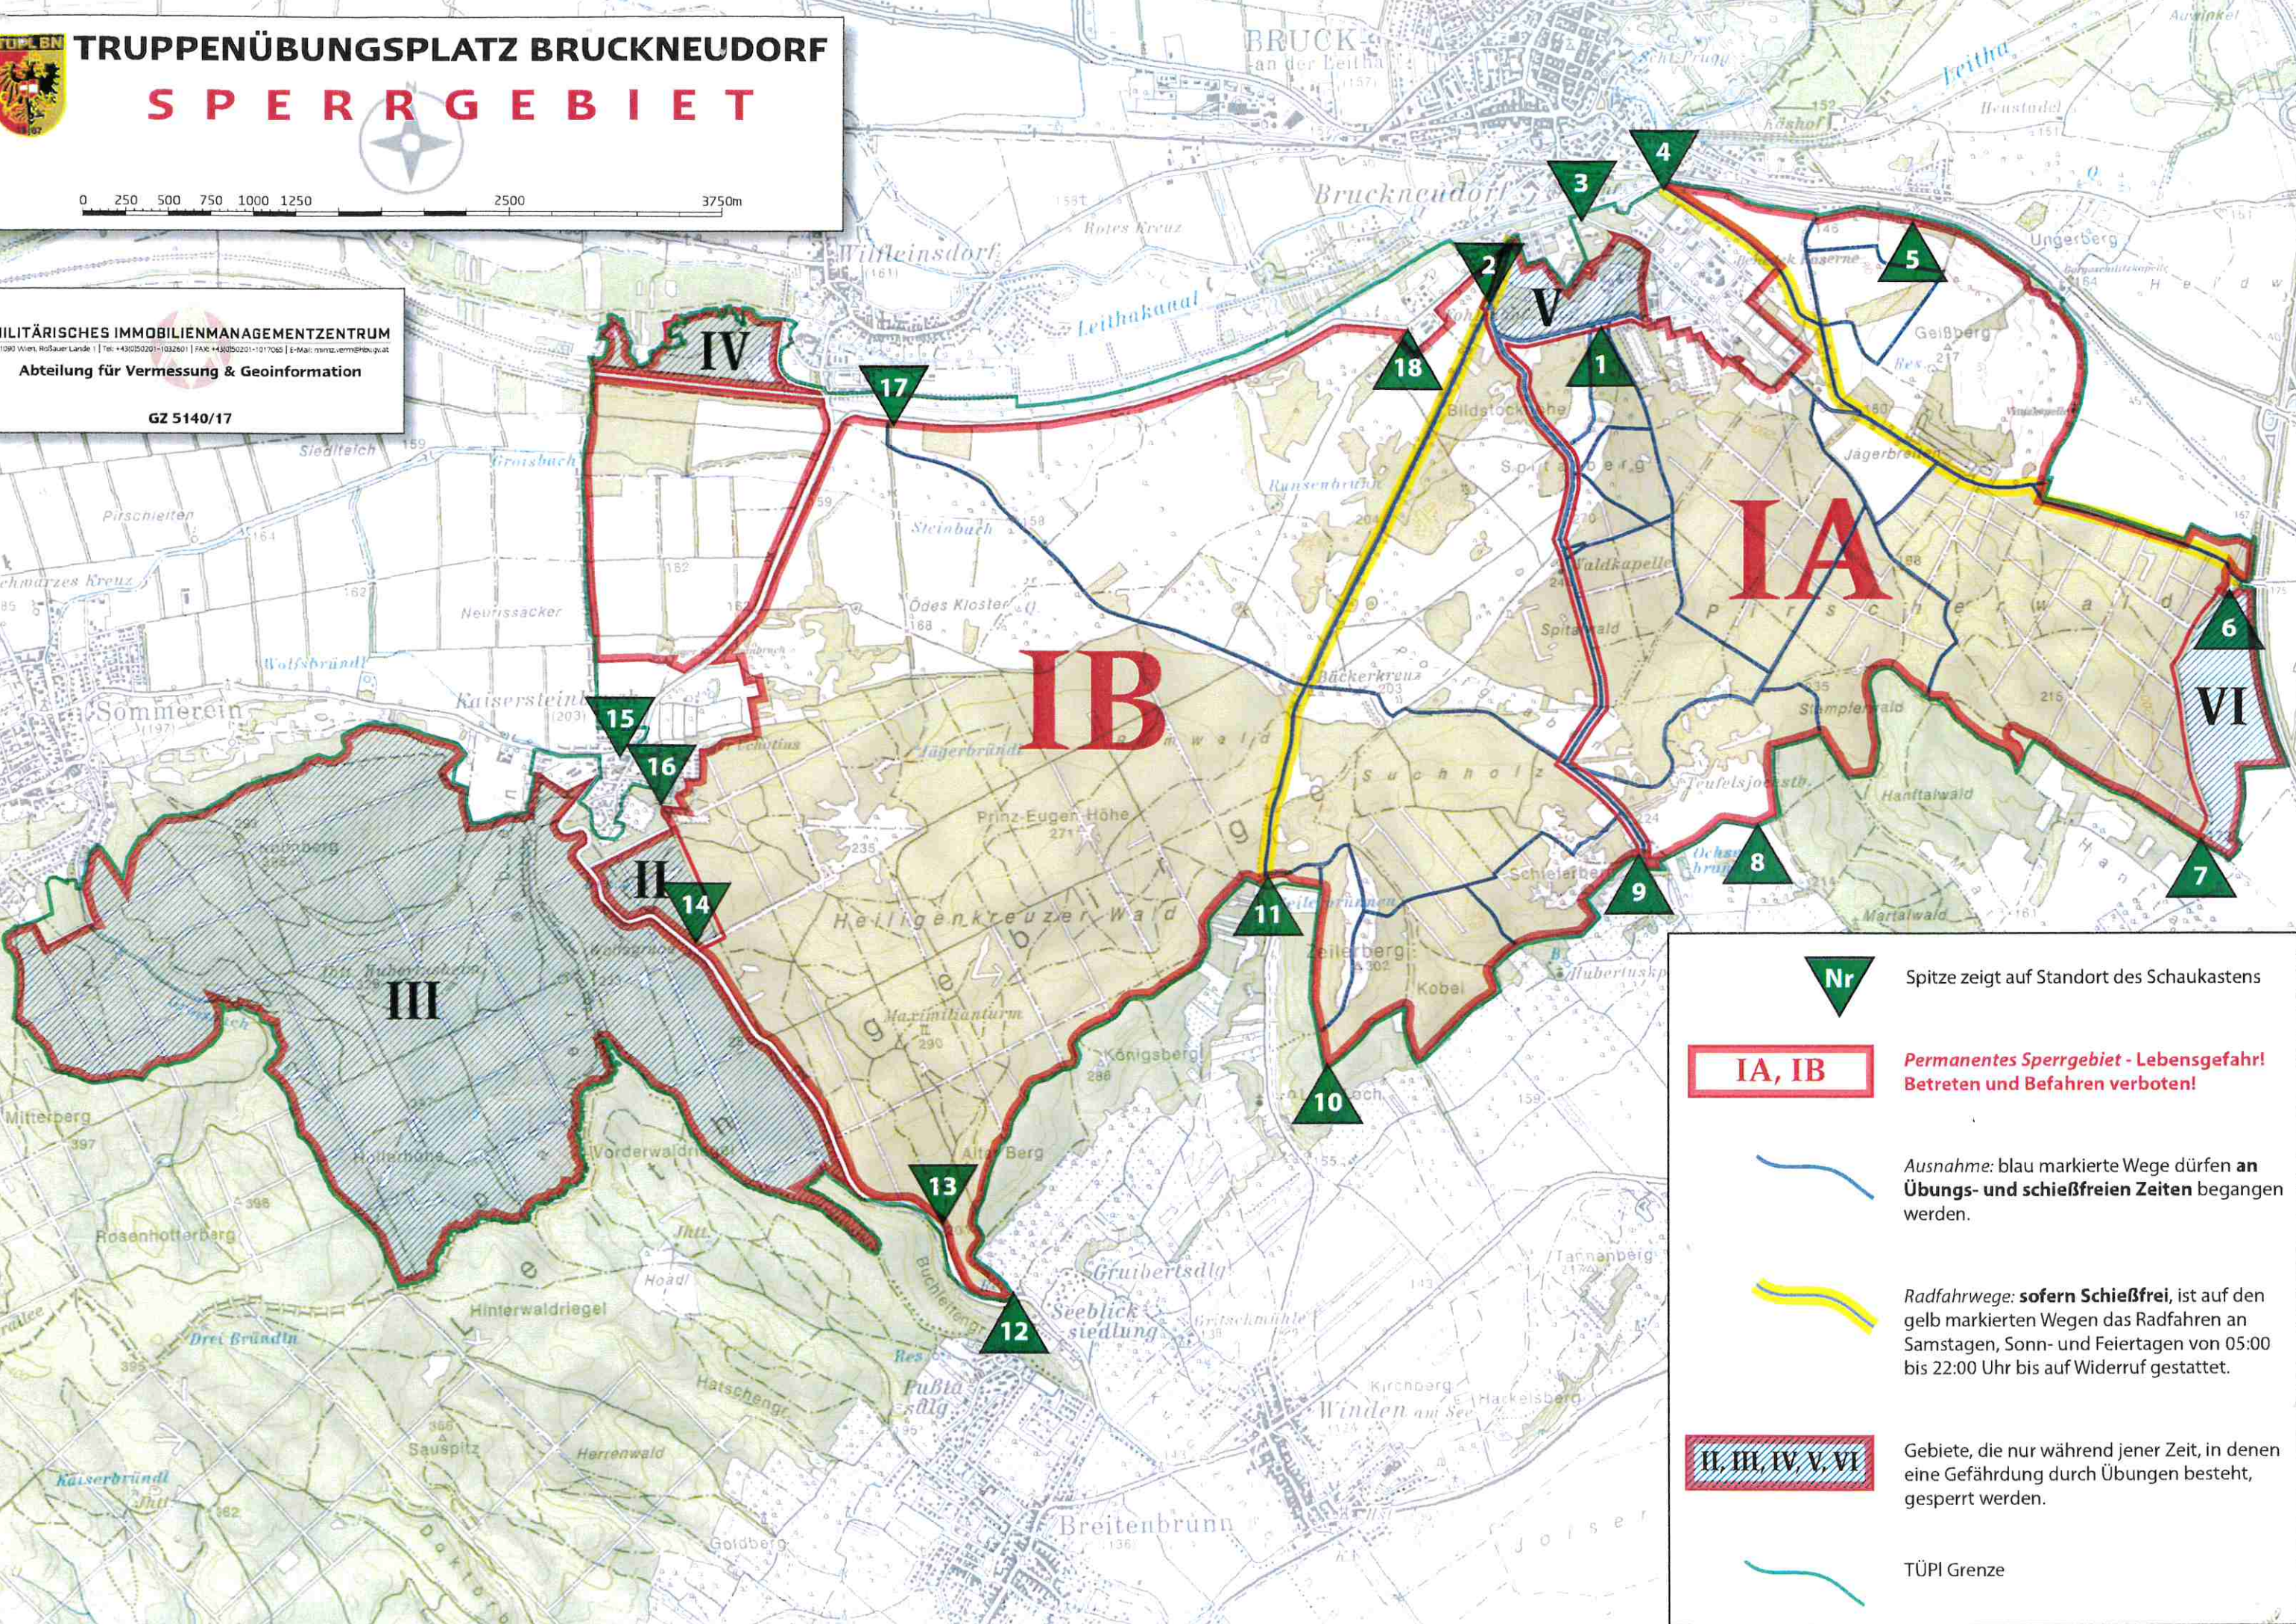

TRUPPENÜBUNGSPLATZ BRUCKNEUDORF

S P E R R G E B I E T

0 250 500 750 1000 1250 2500 3750m

MILITÄRISCHES IMMOBILIENMANAGEMENTZENTRUM
Abteilung für Vermessung & Geoinformation

GZ 5140/17

 Spitze zeigt auf Standort des Schaukastens

IA, IB **Permanentes Sperrgebiet - Lebensgefahr!**
Betreten und Befahren verboten!

 Ausnahme: blau markierte Wege dürfen **an Übungs- und schießfreien Zeiten** begangen werden.

 Radfahrwege: **sofern Schießfrei**, ist auf den gelb markierten Wegen das Radfahren an Samstagen, Sonn- und Feiertagen von 05:00 bis 22:00 Uhr bis auf Widerruf gestattet.

II, III, IV, V, VI Gebiete, die nur während jener Zeit, in denen eine Gefährdung durch Übungen besteht, gesperrt werden.

 TüPI Grenze